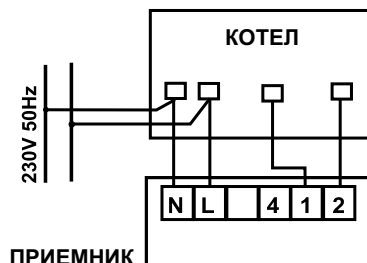

ТЕРМОРЕГУЛИРОВАНИЕ + УВЛАЖНЕНИЕ

IntelliComfort CH150RF

исполнительный блок для терморегулирования

исполнительный блок для контроля влажности