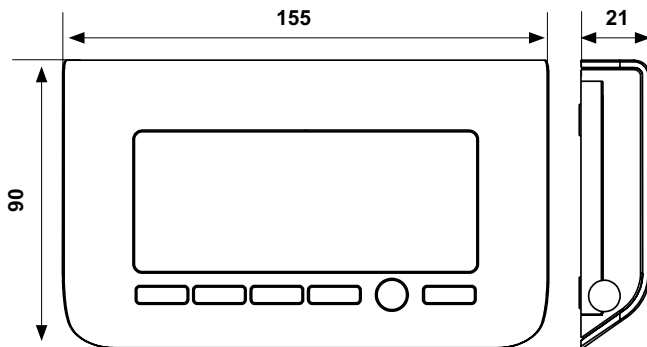

IntelliComfort CH150RF

Радиочастотный недельный хронотермостат, с батареями

Электронный хронотермостат с микропроцессором, с недельным программированием, для управления системами отопления и кондиционирования воздуха. "Радиосистема" создана из одного хронотермостата CH150RF, один исполнительный блок (приемник) для терморегулирования и один исполнительный блок для контроля влажности (не обязательно).

ХРОНОТЕРМОСТАТ ПЕРЕДАТЧИК

Шкала регулирования температуры °C	Заданный дифференц. * K	Показан. шкала температуры °C	Шкала темп. против замерз., регулир. °C	Показан. шкала влажности RH%	Шкала регулир. влажности RH%
CH150RF ☐ 2 ÷ 40	0,25	-30 ÷ 60	2 ÷ 7	20 ÷ 90	30 ÷ 70

* Значения дифференциала относятся к градиенту температуры в воздухе 4K/час.

- ☐ CH150RF БЕЛЫЙ
- ☐ CH151RF СЕРЕБРО
- ☒ CH152RF АНТРАЦИТ

ПРИЕМНИК С 1 ВЫХОДНЫМ РЕЛЕ

Монтаж	Питание приемника	Параметры контактов	Допустимая температура окружающей среды °C	Степень защиты
CH170D рейка DIN	230В~ 50Гц	5(3)А 250В~	- 10 ÷ 45	IP20