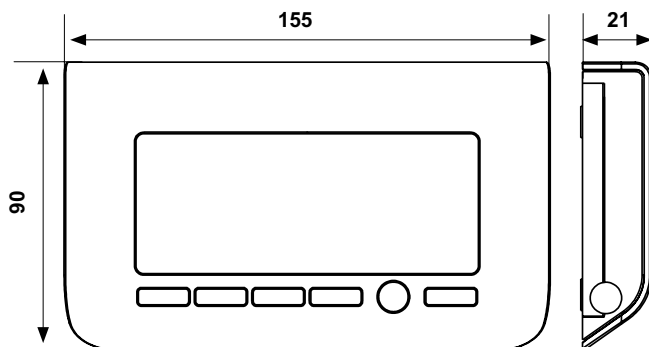

IntelliComfort CH150

Недельный хронотермостат, с батареями

Электронный хронотермостат с микропроцессором, с недельным программированием, для управления системами отопления и кондиционирования воздуха.

	Шкала регулирования температуры °C	Заданный дифференц. * K	Показанная шкала температуры °C	Шкала темп. против заморозания, регулир. °C	Показан. шкала влажности RH%	Параметры контактов
CH150	☐ 2 ÷ 40	0,25	-30 ÷ 60	2 ÷ 7	20 ÷ 90	5(3)A 250В~
CH150-16	☐ 2 ÷ 40	0,25	-30 ÷ 60	2 ÷ 7	20 ÷ 90	16(4)A 250В~

* Значения дифференциала относятся к градиенту температуры в воздухе 4K/час.

- ☐ CH150 БЕЛЫЙ
- ☐ CH151 СЕРЕБРО
- ☒ CH152 АНТРАЦИТ
- ☐ CH150-16 БЕЛЫЙ

ЭЛЕКТРИЧЕСКИЕ ХАРАКТЕРИСТИКИ

Параметры контактов:

- 5(3)A 250В~ модель CH150
- 16(4)A 250В~ модель CH150-16

Коммутирующийся контакт без напряжения.

Питание от 2 долговременных щелочных батареек типа AA 1,5 В, со сроком службы батареек больше 1 года.

Индикация уровня заряда батареек.