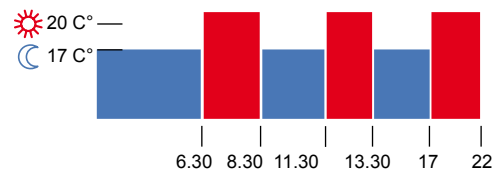

ВИЗУАЛИЗАЦИЯ ДИСПЛЕЯ

- Температура окружающей среды
- Текущее время
- Текущий день

РЕЖИМЫ РАБОТЫ

Готовая недельная программа:

- АВТОМАТИЧЕСКИ ПРЕДВАРИТЕЛЬНО УСТАНОВЛЕННА, персонализируемая

с понедельника DAY 1 по пятницу DAY 5