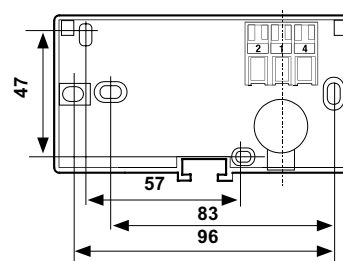

УСТАНОВКА

Intellitherm C31 поставляется с базой для монтажа на стену, монтажные отверстия для 5-модульных круглых коробках (503).

Двухпроводное подключение к пользователю.

Установить хронотермостат на высоте 1,5 м от пола, подальше от кухни, источников тепла, окон и дверей.