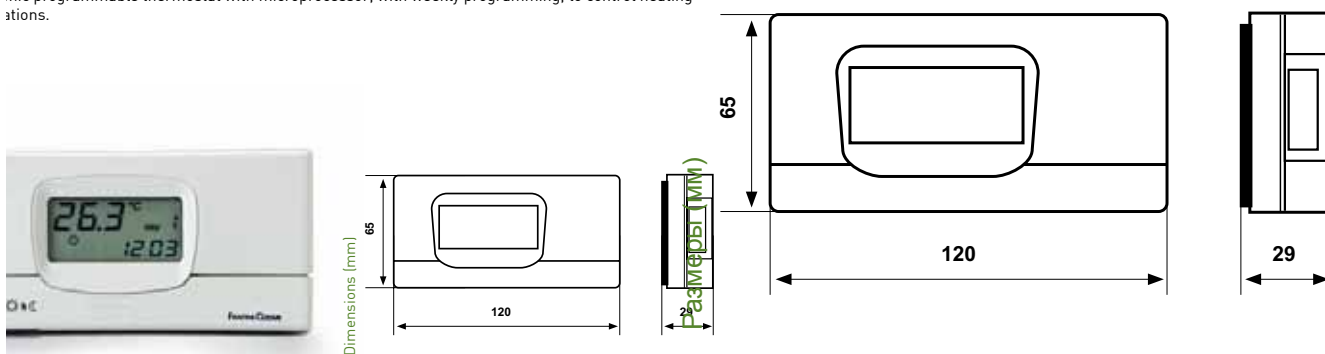

Intellitherm C31

Недельный хронотермостат, с батареями

Электронный хронотермостат с микропроцессором, с недельным программированием, для управления системами отопления.

Intellitherm C31

Weekly programmable thermostat, with batteries

Electronic programmable thermostat with microprocessor, with weekly programming, to control heating systems.