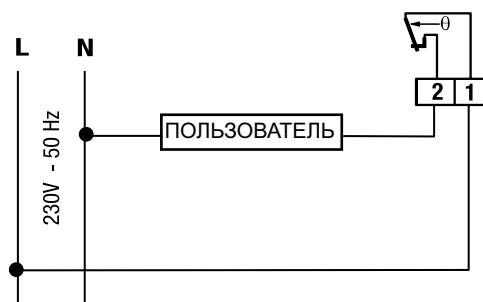

ЭЛЕКТРИЧЕСКИЕ ХАРАКТЕРИСТИКИ

Питание от 3-х долговременных щелочных батареек типа AAA 1,5 В, без подключения к электрической линии.
Микроотключение (1В).
Срок службы батареек примерно 4 года.