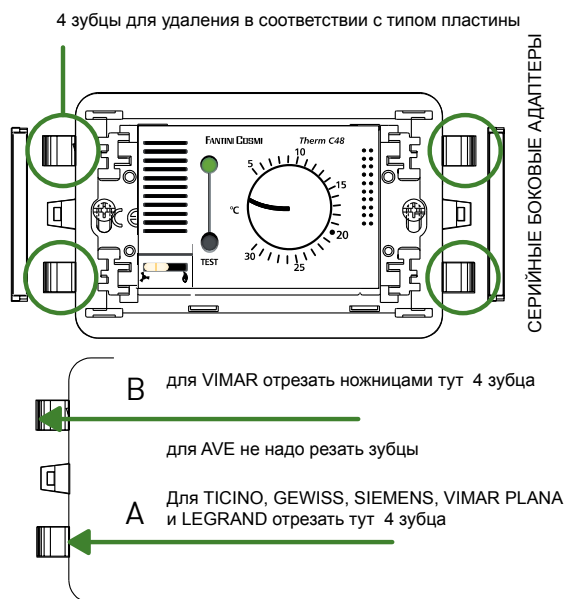

СЕРТИФИКАТЫ И СТАНДАРТЫ

Соответствует стандартам EN 60730-2-9.

УСТАНОВКА

Монтаж заподлицо, в утопленные коробки с 3-мя модулями (503) посредством 2-х винтов (поставляются).
 Двухпроводное соединение с пользователем.
 Не требуется никаких изменений в существующей системе.

Могут быть использованы, без никакой дополнительной детали для соединения, следующие пластины:

СОВМЕСТИМЫЕ ПЛАСТИНЫ	БОКОВЫЕ АДАПТЕРЫ	ПОЗИЦИЯ 4 ЗУБЦОВ ДЛЯ ОТКЛЮЧЕНИЯ
BTICINO Living International,	НЕТ	A
BTICINO Light, Light Tech	НЕТ	A
BTICINO Axolute	на рамки	A
VIMAR Idea и Rondò	боковые	B
VIMAR Plana, Eikon	НЕТ	A
GEWISS Playbus и Playbus Young	боковые	A
AVE sistema 45, Noir, Blanc	боковые	НЕТ
AVE Banquise, Ave Yes	боковые	НЕТ
Siemens Delta Futura Graphit	боковые	A
Legrand Cross	НЕТ	A

ФУНКЦИОНИРОВАНИЕ

При повышении температуры размыкаются контакты 1-2.

ХАРАКТЕРИСТИКИ

Переключатель ЛЕТО-ЗИМА.

Ручка для регулирования большого диаметра с крупной шкалой.

☐ двойная изоляция.

Кнопка проверки заряда батареек.