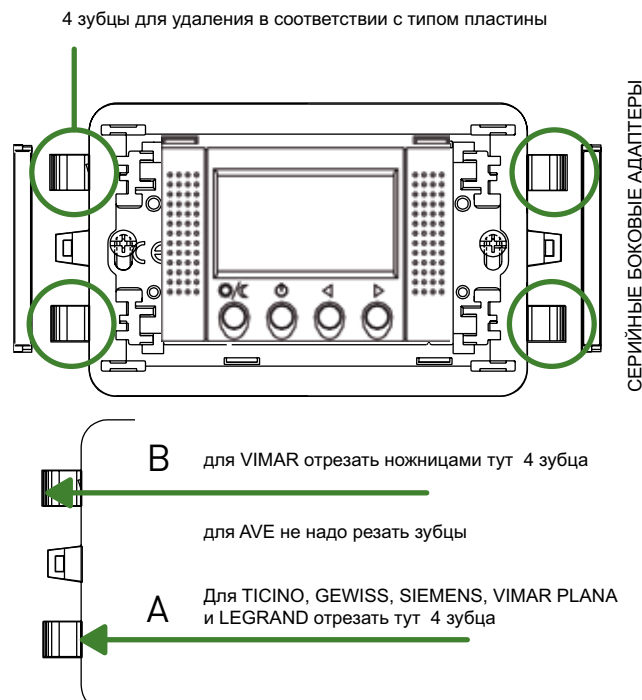

Соответствует стандартам EN 60730-2-9.

УСТАНОВКА

Монтаж заподлицо, в утопленные коробки с 3-мя модулями (503) посредством 2-х винтов (поставляются).

Соедините с 2-мя проводами зажимы 1-2 пользователя и зажимы L-N с питанием электрической линии 230В 50Гц.

Могут быть использованы, без никакой дополнительной детали для соединения, следующие пластины:

СОВМЕСТИМЫЕ ПЛАСТИНЫ	БОКОВЫЕ АДАПТЕРЫ	ПОЗИЦИЯ 4 ЗУБЦОВ ДЛЯ ОТКЛЮЧЕНИЯ
BTICINO Living International,	НЕТ	A
BTICINO Light, Light Tech	НЕТ	A
BTICINO Axolute	на рамки	A
VIMAR Idea и Rondò	боковые	B
VIMAR Plana, Eikon	НЕТ	A
GEWISS Playbus и Playbus Young	боковые	A
AVE sistema 45, Noir, Blanc	боковые	НЕТ
AVE Banquise, Ave Yes	боковые	НЕТ
Siemens Delta Futura Graphit	боковые	A
Legrand Cross	НЕТ	A